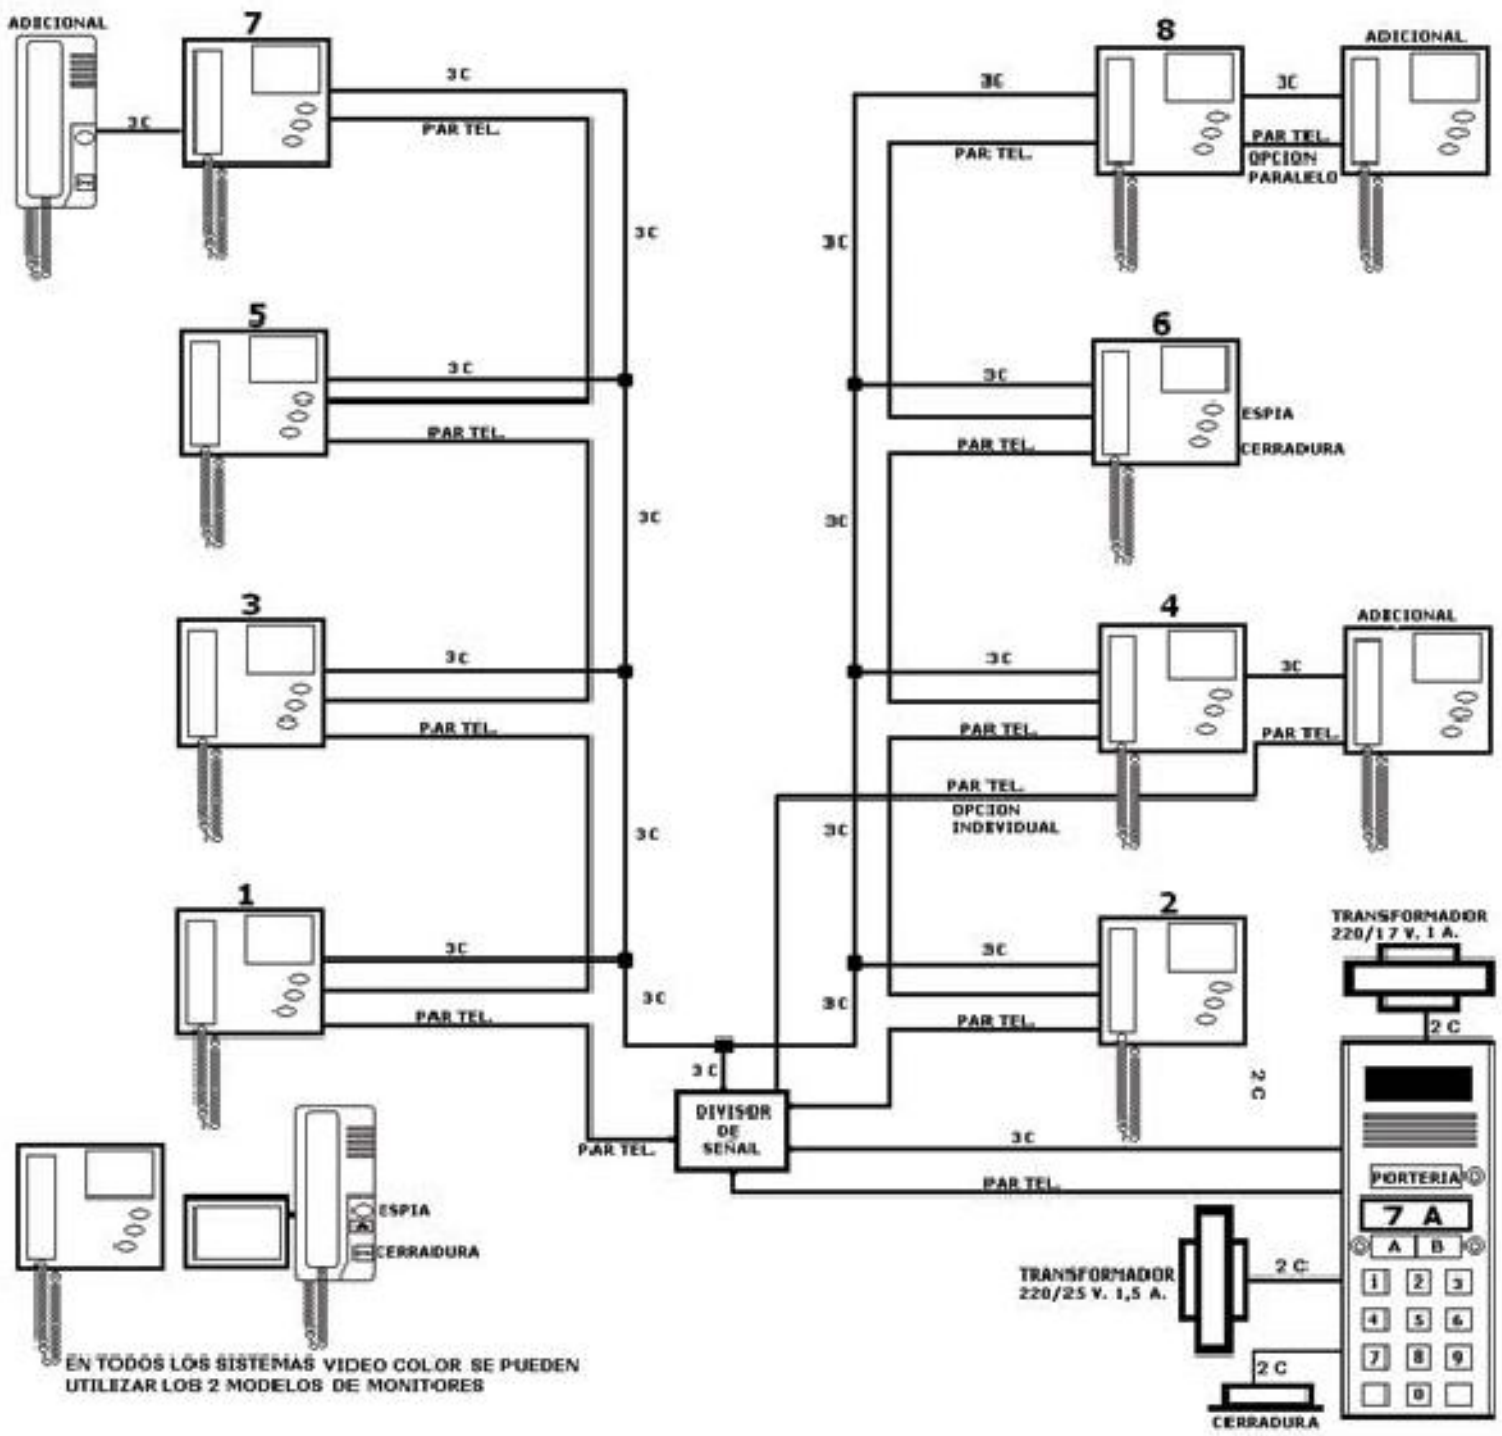

CAÑERÍA: MONTANTE POR COCINAS  
ADICIONALES: HASTA 2  
CONDUCTORES: 3 X 1,5mm + 1 PAR TELEFÓNICO PARA VIDEO (755)  
CONDUCTOR DE 1,5mm PAR TELEFÓNICO

# 2200 DIGITAL CON VIDEO POR COCINAS MONITOR BLANCO/NEGRO Y COLOR

EN TODOS LOS SISTEMAS VIDEO COLOR SE PUEDEN UTILIZAR LOS 2 MODELOS DE MONITORES