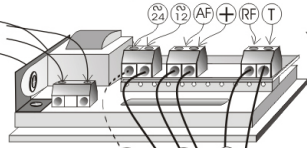

FUENTE REGULADA AMPLIFICADA

COD.: 2/5

"GARINS"

FUENTE DE ALIMENTACION "GARINS" 2/5

TERMINALES PARA LA CONEXION A LA RED DE 220V 50 Hz.

ESQUEMA DE CONEXION E INSTALACION