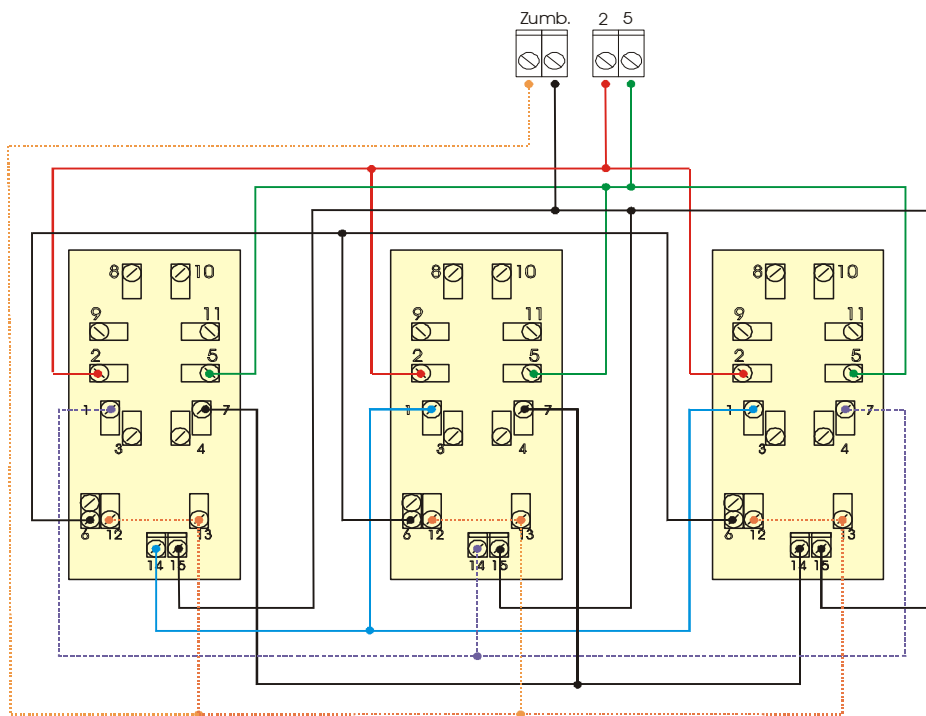

Intercomunicador 3 teléfonos T3 con FI-02

Otto Neumayer y Cía SRL
Tucumán 1679 P.B.
(1050) Capital Federal
Buenos Aires - Argentina

Teléfono: 4371-2000
Telefax: 4373-2230
Email: netyer@pinos.com