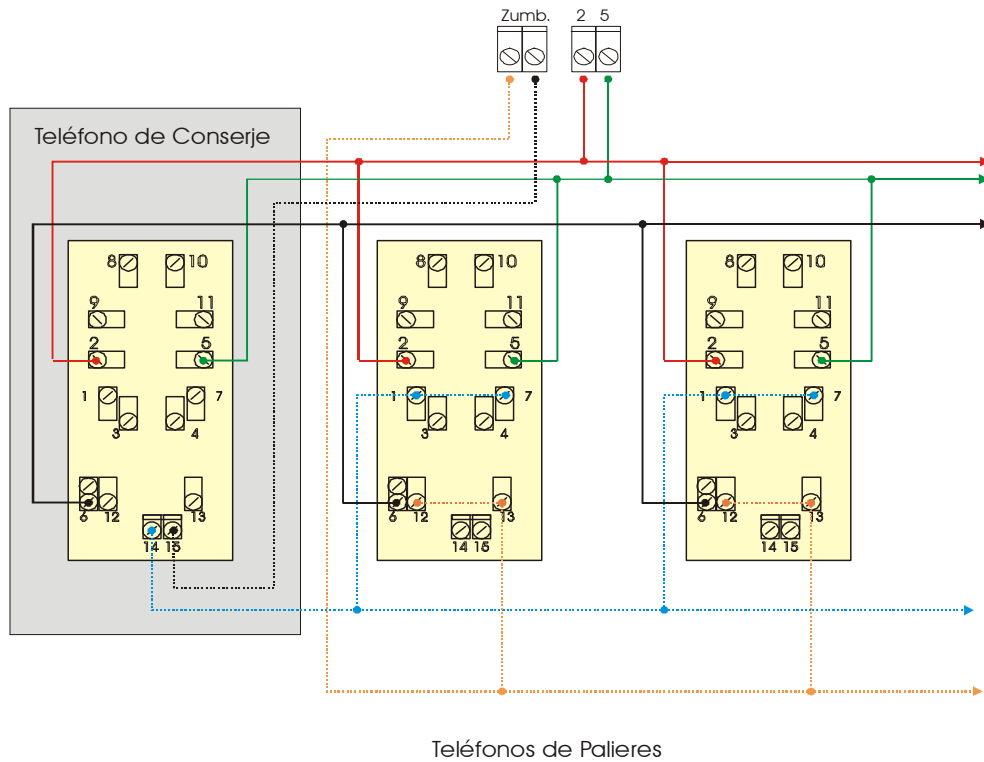

# Notas de Aplicación Fuente FI-02

**FI-02**

Fuente Intercomunicadora (sin portero eléctrico) con bobina de choke.  
Permite intercomunicar varios teléfonos de portero eléctrico entre sí.

## Intercomunicador para palieres con teléfonos T3 y FI-02

Usar cables de 3 pares

Otto Neumayer y Cia SRL  
Tucumán 1679 P.B.  
(1050) Capital Federal  
Buenos Aires - Argentina

Teléfono: 4371-2000  
Telefax: 4373-2230  
Email: netyer@pinos.com