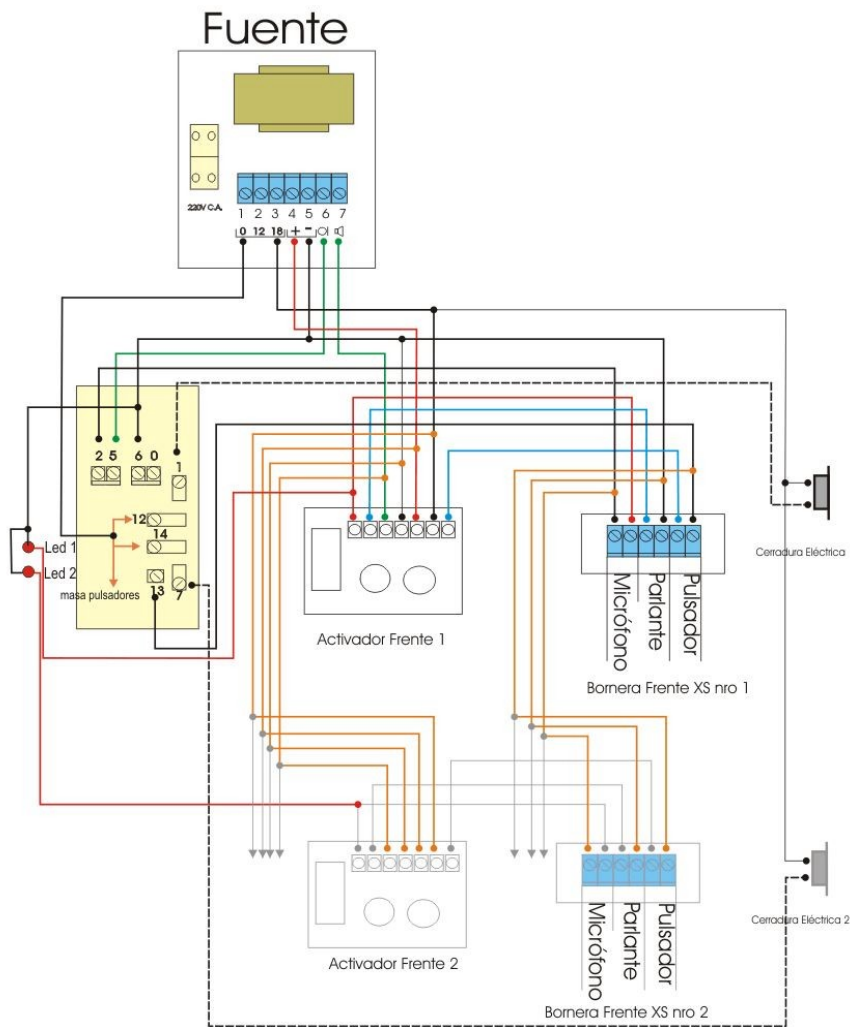

Características:

El activador de frentes ACT-01 soluciona de forma sencilla el problema de administrar el portero eléctrico cuando la vivienda o edificio tiene dos o mas accesos .
Si bien el ACT-01 está diseñado para operar con las fuentes Netyer, su conexión es fácilmente adaptable a cualquier fuente convencional.
Es necesario un ACT-01 por cada frente.

Al pulsar un botón de llamada, el ACT-01 conecta el frente y espera 30 segundos hasta que se descuelgue un tubo. Pasado ese lapso, el ACT-01 desconecta el frente.

Si dentro de los 30 segundos de espera se establece la comunicación, el ACT-01 deja el frente conectado hasta que termine la conversación (tubo colgado).

Dependiendo de la instalación existente, el ACT-01 podrá señalar mediante leds que frente está activo.

NOTA: Si durante una conversación con un frente, otro frente recibe una llamada, se conectarán los dos frentes simultáneamente, y se mezclarán las conversaciones, el ACT-01 no ofrece privacidad dado que trabaja sobre una sola línea de comunicación.

ACT-01 Conexión con Fuente Netyer FA-02 y un T4, dos frentes de calle XS o genéricos, apertura de dos puertas, indicación mediante leds del frente activado

Netyer IV y Frente XS-6H con Plaqueta Selectora de Frentes