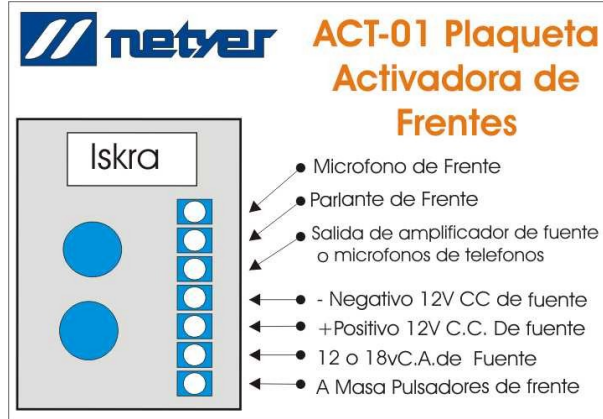

Activador de Frentes ACT-01

El **ACT-01** permite administrar varios frentes de portero eléctrico para que funcionen individualmente.

Conexiones:

De arriba hacia abajo, mirando la plaqueta del lado de la bornera con el relay arriba:

- 1- Micrófono de frente: Salida de Positivo (+) al micrófono de calle o a común de micrófono / parlante de calle.
- 2- Parlante de Frente: A parlante de Calle.
- 3- Salida de amplificador de fuente o micrófono de teléfonos: Idem.
- 4- A negativo (-) de fuente.
- 5- A Positivo (+) de fuente.
- 6- A Alterna de fuente. Aquí se conecta el cable que normalmente iría a la masa (chapa) del frente.
- 7- A masa de pulsadores de frente (chapa): Este es el cable que detecta la llamada.

Características:

El activador de frentes ACT-01 soluciona de forma sencilla el problema de administrar el portero eléctrico cuando la vivienda o edificio tiene dos o mas accesos .
Si bien el ACT-01 está diseñado para operar con las fuentes Netyer, su conexión es fácilmente adaptable a cualquier fuente convencional.
Es necesario un ACT-01 por cada frente.